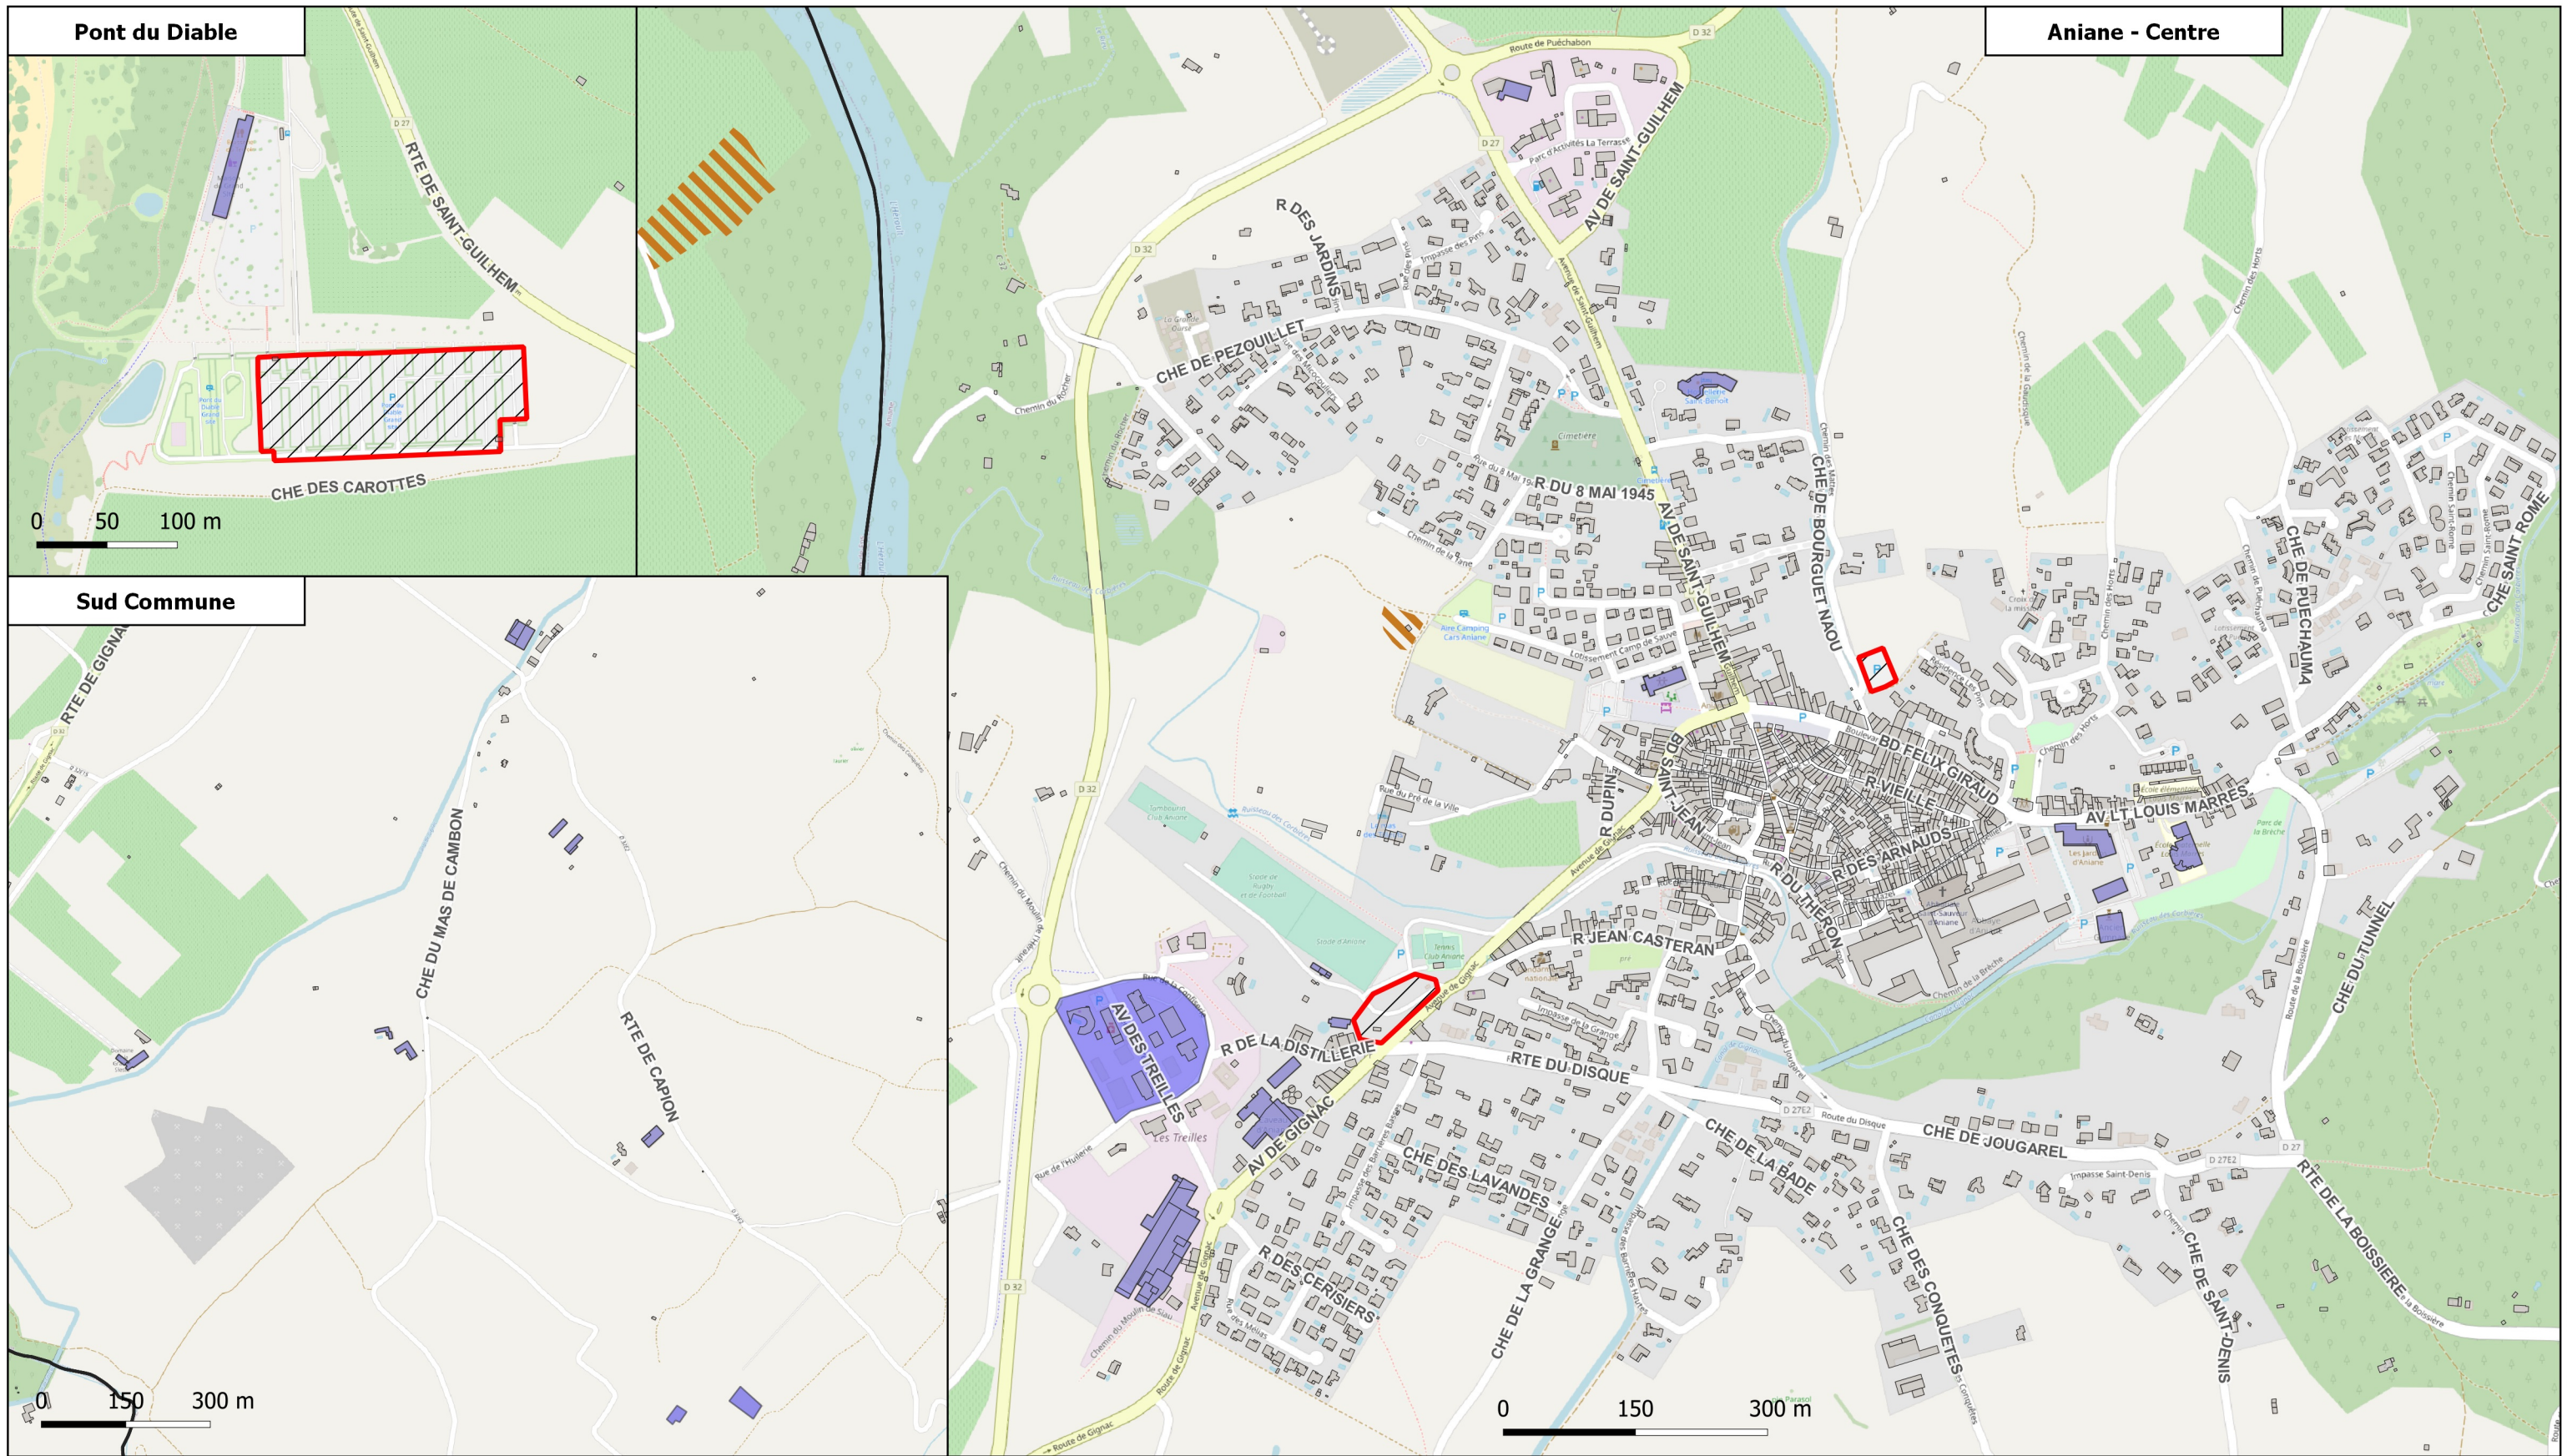

# Zones d'Accélération des Énergies Renouvelables (ZAER)

## Aniane

Communauté de communes Vallée de l'Hérault

### ZAER

-  Zone photovoltaïque en toiture
-  Zone photovoltaïque en ombrière
-  Zone photovoltaïque au sol
-  Limites communales